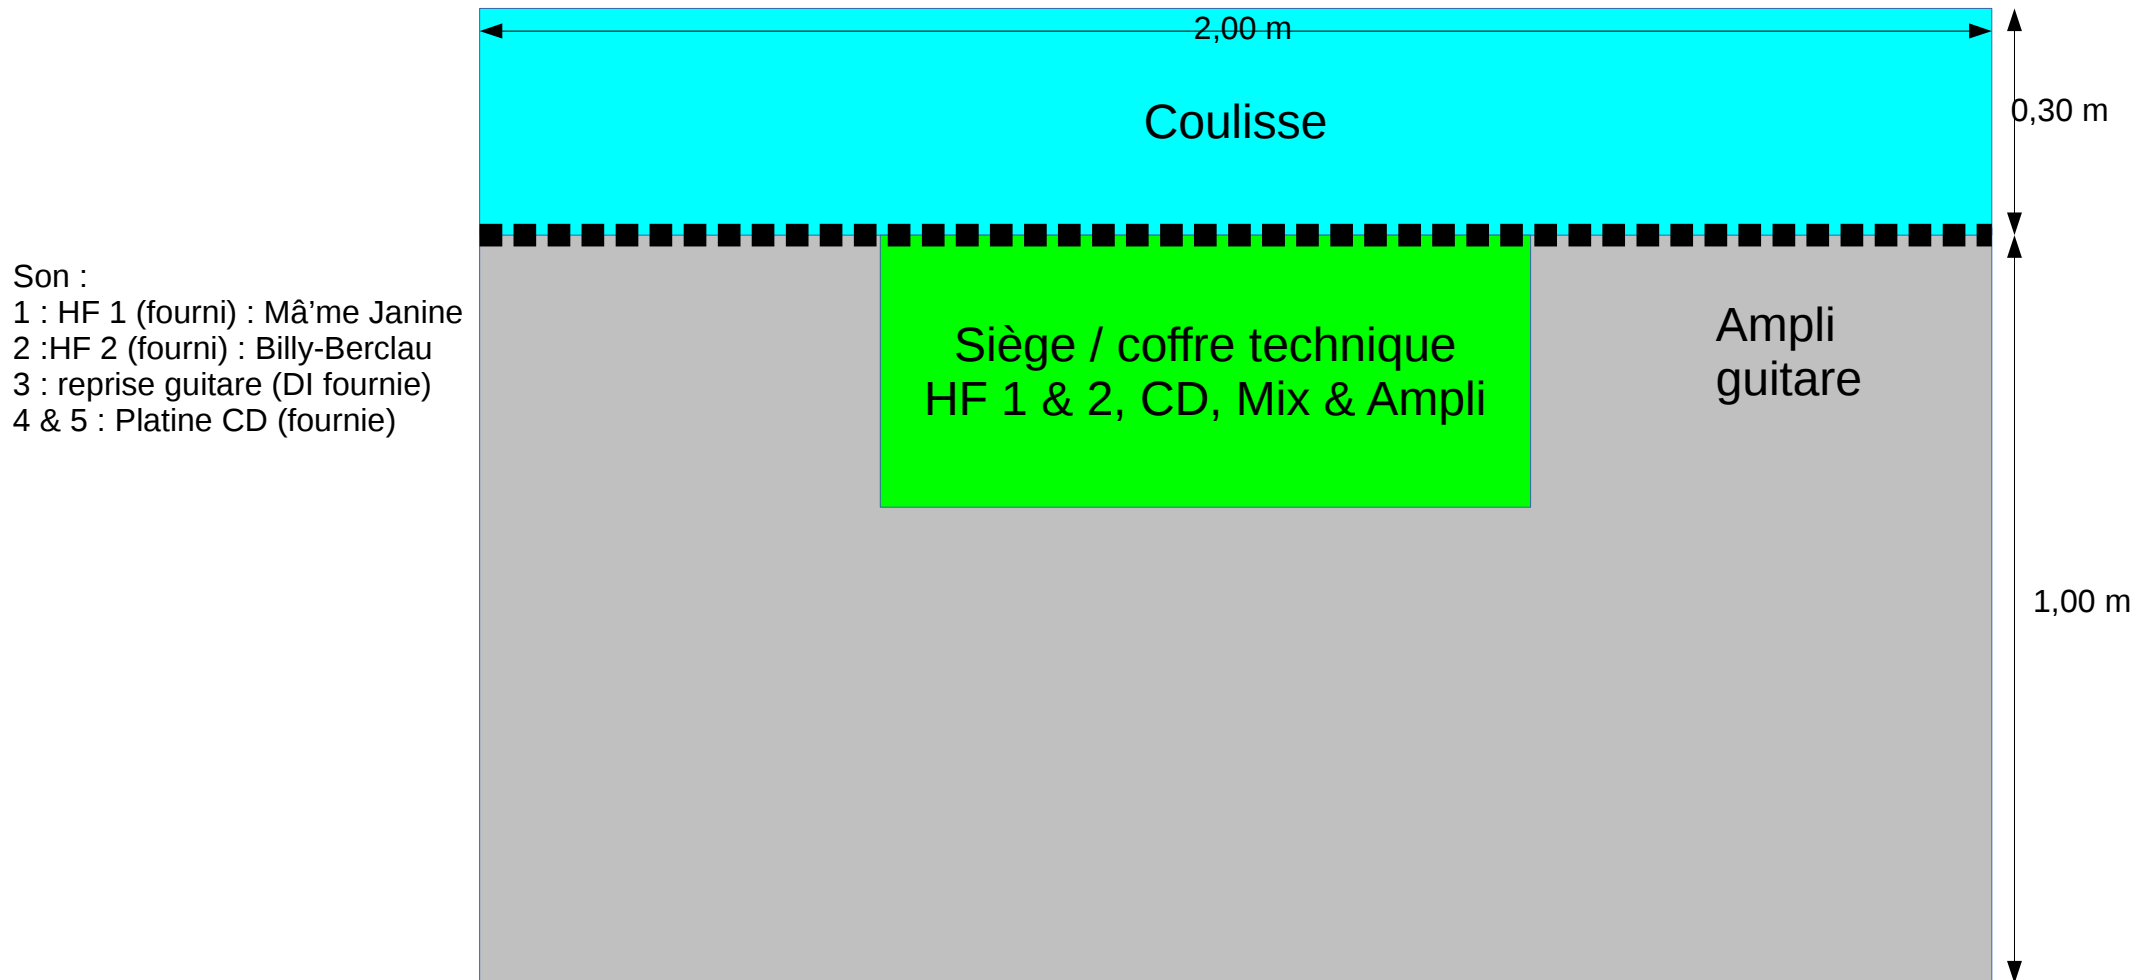

## « La Rencontre » Cie La Gueudaine

Spectacle modulable de l'autonomie presque totale  
(une prise de courant en extérieur)  
À la reprise par la sono existante (salle de spectacles)  
de l'ensemble du signal ou des voies séparées !