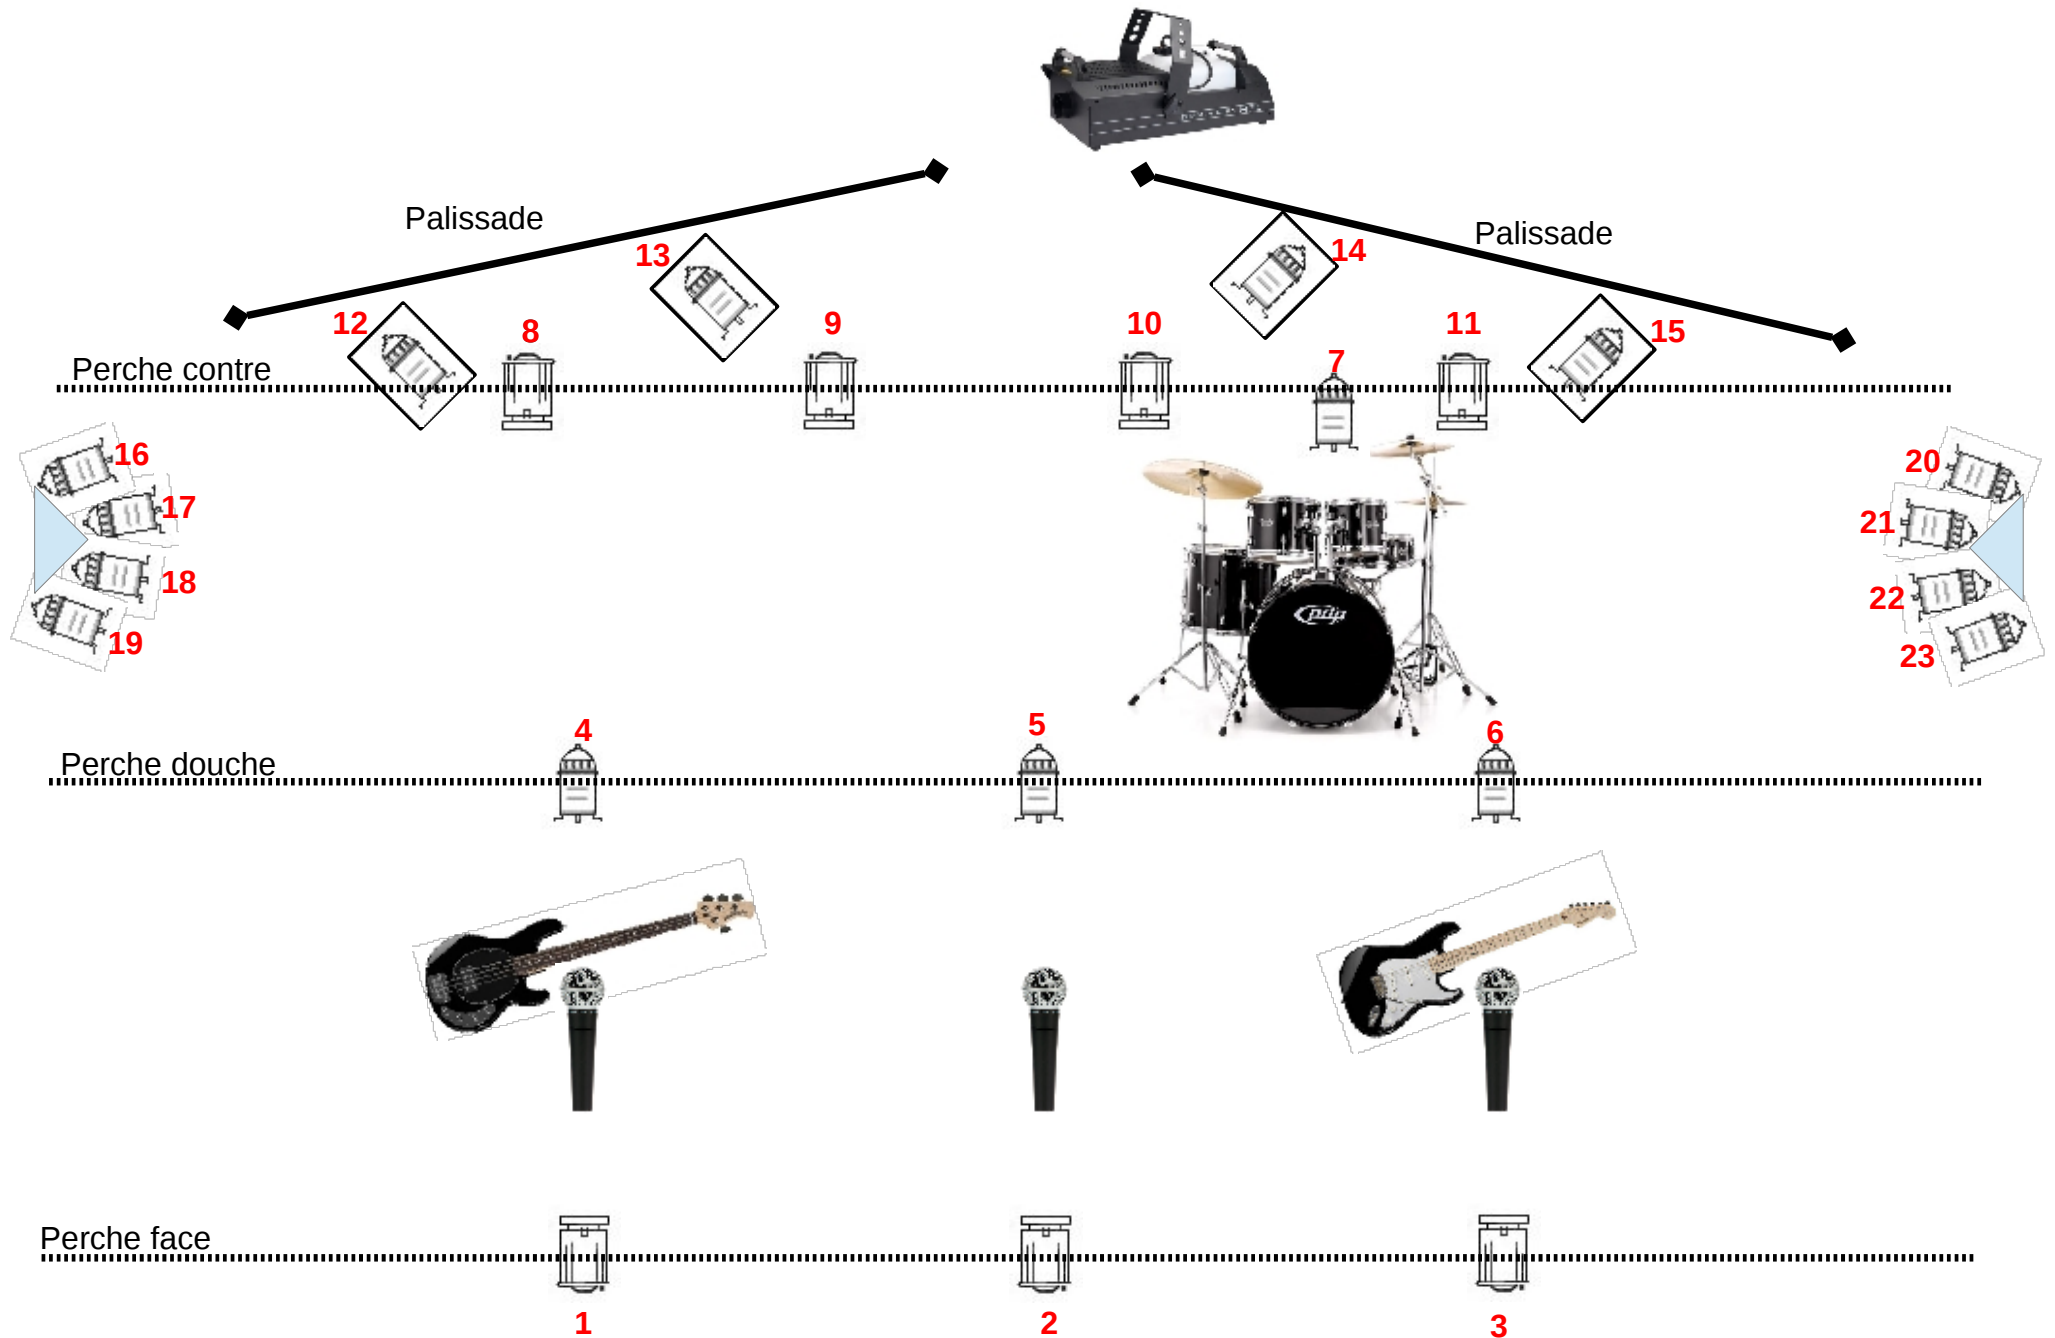

Implantation lumière. Spectacle Môme'N'Rock. Cie La GUEUDAINE

Légende

Par 64 CP 60 sur platine au sol : 4

Total Par 64 CP 60 : 16

Par 64 CP 60 : 12

PC 1000 W : 7

Totem (pont triangulé 300 dressé sur embase lourde au sol) : 2
Cour et jardin. Pour des faisceaux croisés de haut en bas

Machine à fumée : centre fond de scène